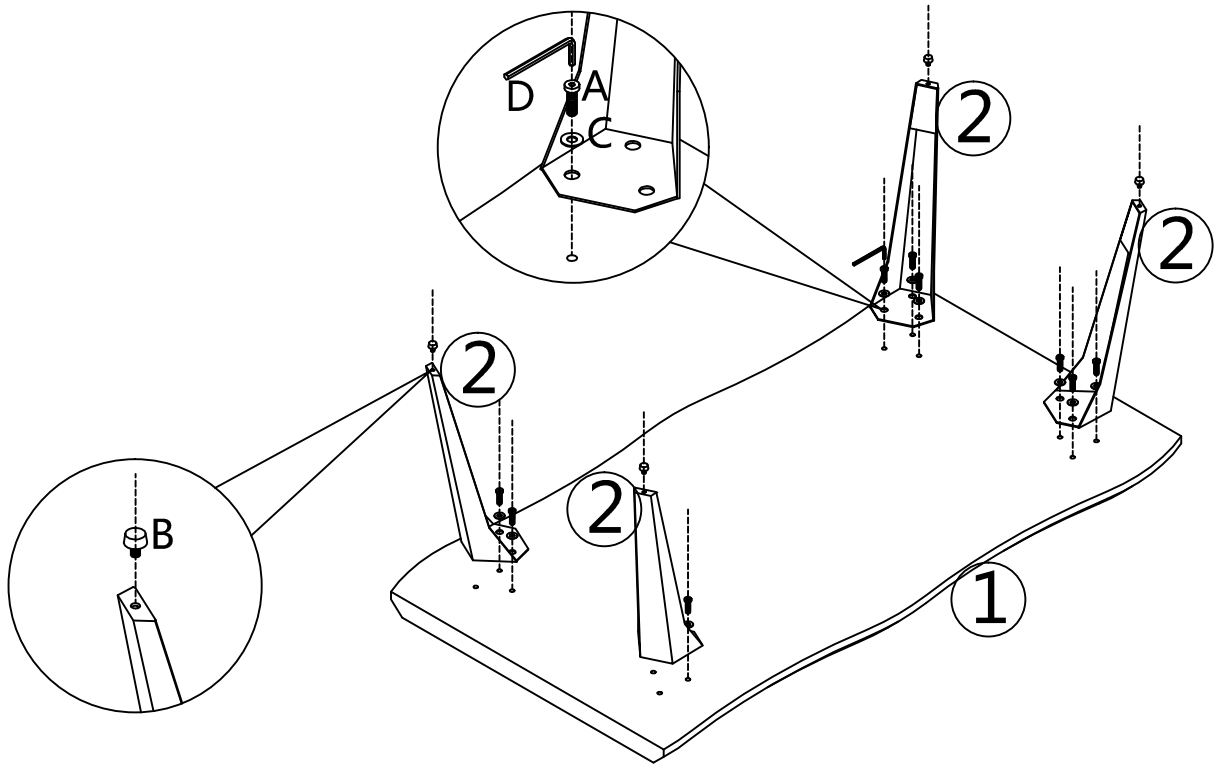

Item No.: 30061-00-00

Item Name: MARIS SPISEBORD 180 X 90 CM
SMOKED EG FOLIE, SORT METAL

Assembly Instructions

1

2

OK